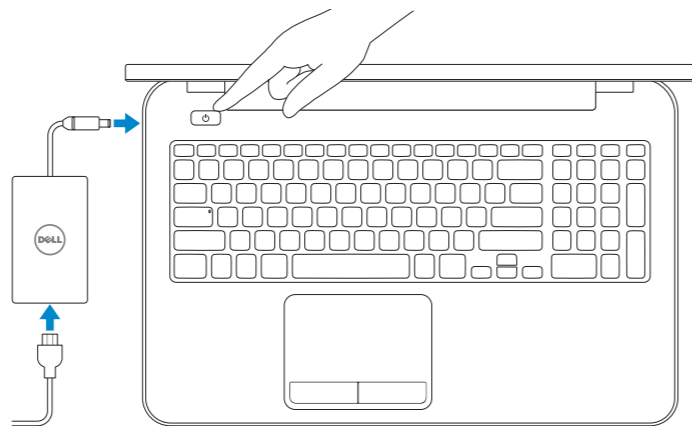

INSPIRON 17/17R

Quick Start Guide

Guide d'information rapide
Panduan Pengaktifan Cepat
Priložnik za hitri zagon
Hızlı Başlangıç Kılavuzu

1 Connect the power adapter and turn on your computer

Brancher l'adaptateur secteur et allumer votre ordinateur
Hubungkan adaptor daya dan hidupkan komputer Anda
Priključite napajalnik in vključite računalnik
Güç adaptörünü bağlayın ve bilgisayarınızı açın